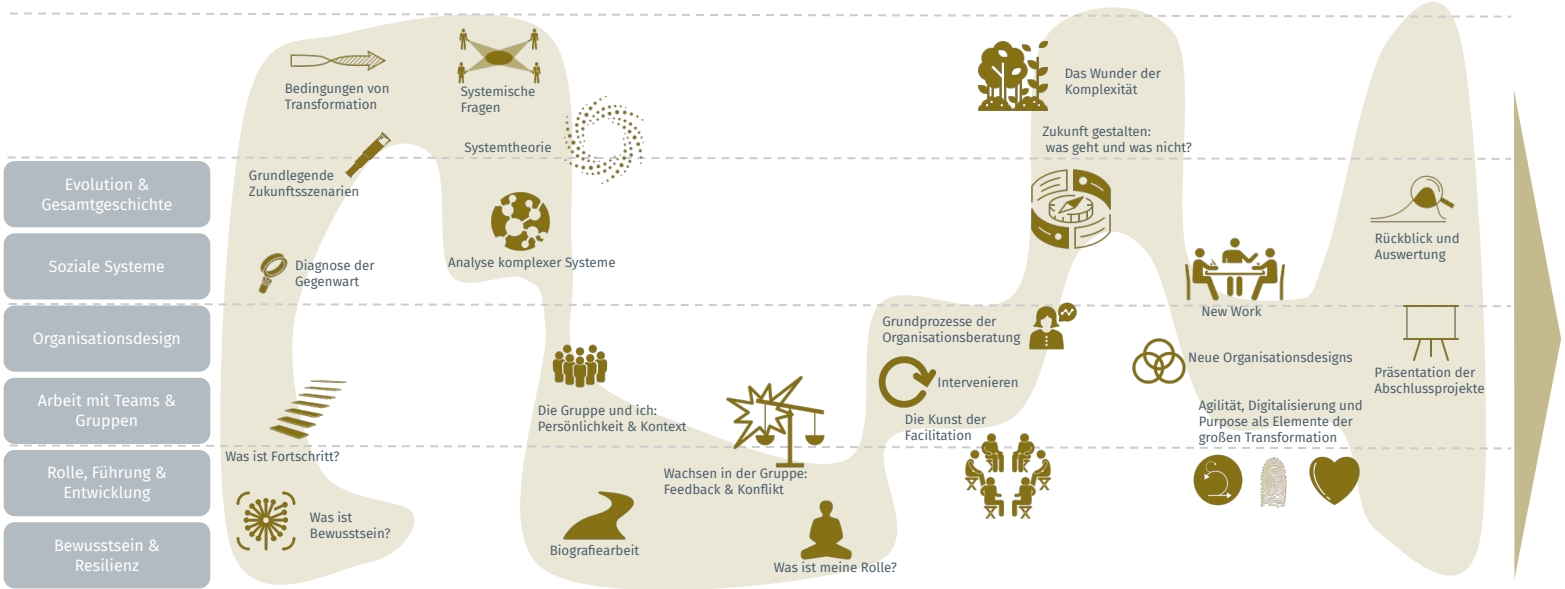

Dein Reiseplan

Monat 1 Monat 2 Monat 3 Monat 4 Monat 5 Monat 6 Monat 7 Monat 8 Monat 9 Monat 10 Monat 11 Monat 12

- META**
Systemik & Transformations-Theorie
- MAKRO**
Gesellschaft
- MESO**
Organisationen
- MIKRO**
Individuum

AUSBILDUNG SYSTEMISCHE TRANSFORMATIONSBERATUNG

- Modul 1 (2 Tage) Einführung Transformationsdesign
- Modul 2 (2 Tage) Grundlagen des systemischen Denkens
- Modul 3 (4 Tage) Persönlichkeit & Gruppendynamik
- Bonus-Modul (1 Tag) IKIGAI
- Modul 4 (2 Tage) Prozessberatung
- Modul 5 (2 Tage) Komplexität & Zukunft
- Modul 6 (2 Tage) Organisationsdesign
- Modul 7 (2 Tage) Reflexion & Abschluss